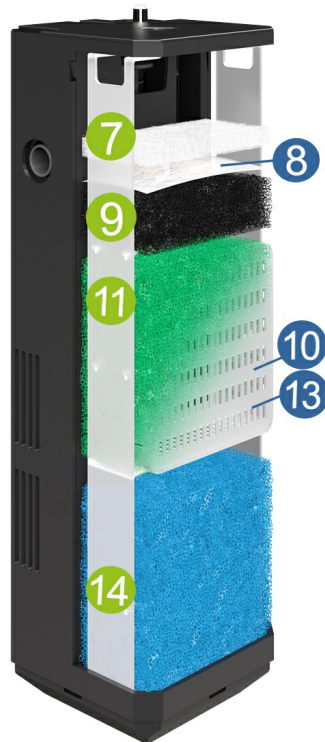

AQUARIENPASS LIDO 120 / LIDO 200

1 Lido 120, 200

1 Lido 200

2

3

4

5

Aquarium		1			2			3			4			5
		Product Code	Product Code	Technical Details	Product Code	Technical Details	Technical Details before 2020	Product Code	Technical Details	Technical Details before 2020	Product Code			
LIDO LINE	Lido 120	93922	INT: 46506 UK: 46526	60 cm	86804	10 W, 438 mm	12 W, 438 mm	86824	10 W, 438 mm	12 W, 438 mm	92003			
	Lido 200	93923	INT: 46507 UK: 46527	70 cm	86805	11 W, 590 mm	14 W, 590 mm	86825	11 W, 590 mm	14 W, 590 mm	92003			
		93924	AU: 46547											

FILTERMEDIA LIDO 120 / LIDO 200

www.juwel-aquarium.com

Bioflow ONE

Bioflow Super

Bioflow M, L, XL

Aquarium

Primo 60 & 70

Primo 110

Rio 125, 180, 240
/ Lido 120, 200/
Vision 180/ Trigon
190

Rio 350/ Vision
260

Rio 450/ Vision
450/ Trigon 350

Filter Type		Bioflow ONE	Bioflow Super	Bioflow M	Bioflow L	Bioflow XL
		Product Code	Product Code	Product Code	Product Code	Product Code
7.	BioPad	---	88038	88049	88099	88149
9.	BioCarb	---	88037	88059	88109	88159
11.	Nitrax	---	88055	88055	88105	88155
12.	BioPlus coarse	---	---	88050	88100	88150
14.	BioPlus fine	88021	88051	88051	88101	88151
8. OPTIONAL	BioBoost	---	88000	88000	88000	88000
10. OPTIONAL	Carbox	---	88054	88054	88104	88154
13. OPTIONAL	Amorax	---	88058	88058	88108	88158
	Cirax	---	88056	88056	88106	88156
	Phorax	---	88057	88057	88107	88157