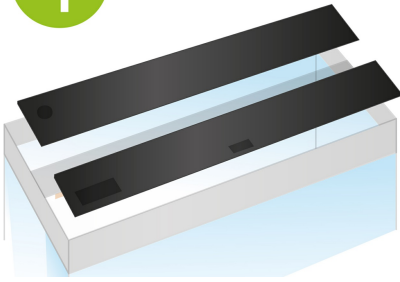

AQUARIENPASS LIDO 120 / LIDO 200

1 Lido 120, 200

1 Lido 200

2

3

4

5

Aquarium		1			2			3			4			5
		Product Code	Product Code	Technical Details	Product Code	Technical Details	Technical Details before 2020	Product Code	Technical Details	Technical Details before 2020	Product Code			
LIDO LINE	Lido 120	93922	INT: 46506 UK: 46526	60 cm	86804	10 W, 438 mm	12 W, 438 mm	86824	10 W, 438 mm	12 W, 438 mm	92003			
	Lido 200	93923	INT: 46507 UK: 46527	70 cm	86805	11 W, 590 mm	14 W, 590 mm	86825	11 W, 590 mm	14 W, 590 mm	92003			
		93924	AU: 46547											

FILTERPASS
LIDO 120 / LIDO 200

Aquarium	Rio 125 / Lido 120	RIO 180, 240/ Lido 200/ Vision 180/ Trigon 190	Rio 350/ Vision 260	Rio 450/ Vision 450/ Trigon 350
Filter Type	Bioflow M	Bioflow M	Bioflow L	Bioflow XL
	Product Code	Product Code	Product Code	Product Code
1.	EccoFlow 500	EccoFlow 600	EccoFlow 1000	EccoFlow 1000
	INT: 85752	INT: 85754	INT: 85756	INT: 85756
	UK: 85762	UK: 85764	UK: 85766	UK: 85766
	AU: 85772	AU: 85774	AU: 85776	AU: 85776
2.	85091	85093	85095	85095
3.	AquaHeat 100 W	AquaHeat 200W	AquaHeat 300 W	AquaHeat 300 W
	INT: 85605	INT: 85610	INT: 85615	INT: 85615
	UK: 85805	UK: 85810	UK: 85815	UK: 85815
	AU: 85855	AU: 85860	AU: 85865	AU: 85865
4.	85990	85990	85990	85990
5.	90046	90046	90046	90046
6.	90017	90017	90018	90019