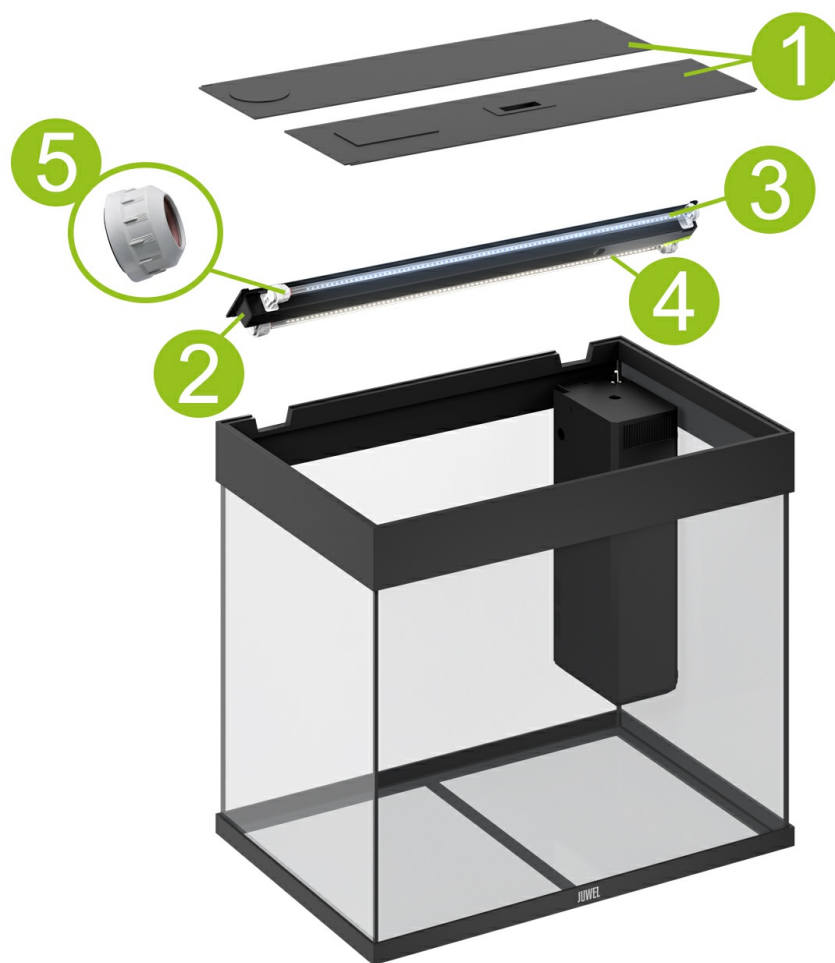

AQUARIENPASS LIDO 120 / LIDO 200

1 Lido 120, 200

1 Lido 200

2

3

4

5

Aquarium		1			2			3			4			5
		Product Code	Product Code	Technical Details	Product Code	Technical Details	Technical Details before 2020	Product Code	Technical Details	Technical Details before 2020	Product Code			
LIDO LINE	Lido 120	93922	INT: 46506 UK: 46526	60 cm	86804	10 W, 438 mm	12 W, 438 mm	86824	10 W, 438 mm	12 W, 438 mm	92003			
	Lido 200	93923	INT: 46507 UK: 46527	70 cm	86805	11 W, 590 mm	14 W, 590 mm	86825	11 W, 590 mm	14 W, 590 mm	92003			
		93924	AU: 46547											

FILTERPASS
LIDO 120 / LIDO 200

Aquarium	Rio 125 / Lido 120	RIO 180, 240/ Lido 200/ Vision 180/ Trigon 190	Rio 350/ Vision 260	Rio 450/ Vision 450/ Trigon 350
Filter Type	Bioflow M	Bioflow M	Bioflow L	Bioflow XL
	Product Code	Product Code	Product Code	Product Code
1.	EccoFlow 500	EccoFlow 600	EccoFlow 1000	EccoFlow 1000
	INT: 85752	INT: 85754	INT: 85756	INT: 85756
	UK: 85762	UK: 85764	UK: 85766	UK: 85766
	AU: 85772	AU: 85774	AU: 85776	AU: 85776
2.	85091	85093	85095	85095
3.	AquaHeat 100 W	AquaHeat 200W	AquaHeat 300 W	AquaHeat 300 W
	INT: 85605	INT: 85610	INT: 85615	INT: 85615
	UK: 85805	UK: 85810	UK: 85815	UK: 85815
	AU: 85855	AU: 85860	AU: 85865	AU: 85865
4.	85990	85990	85990	85990
5.	90046	90046	90046	90046
6.	90017	90017	90018	90019